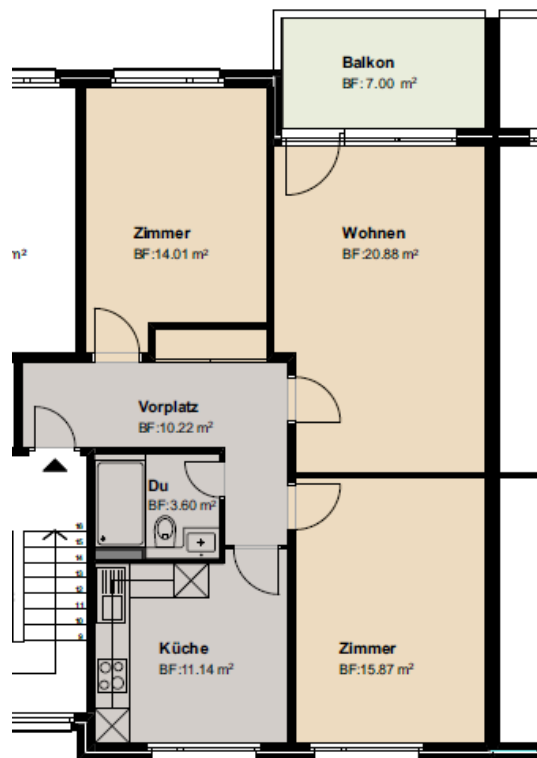

BAUGENOSSENSCHAFT DES
EIDGENÖSSISCHEN PERSONALS
BASEL

SONNENBERGSTRASSE 13
4127 BIRSFELDEN
061 311 56 58
mail@baugenossenschaft-beb.ch

Wir vermieten eine grosszügige Wohnung an der Schönmatzstrasse 17, 4153 Reinach

3.5 Zimmerwohnung, im 2.OG rechts

- Wohnfläche ca. 75.7 m²
- grosse Essküche
- Balkon ca. 7.0 m²
- Badzimmer mit Dusche
- grosszügige Zimmer mit Parkettboden
- Eingangsbereich mit Einbaukasten

Miete: Fr. 1'347.00 zzgl. Akonto NK Fr. 100.00, total Fr. 1'447.00

Mietbeginn: ab 1. August 2024 oder n.V.

Anteilscheinkapital: Fr. 4'000.00

Die Wohnung wird **vorzugsweise an Bundesbedienstete** vermietet.

Bei einem Einzug in die Genossenschaftswohnung ist die Übernahme einer Funktionärsaufgabe bei Bedarf erwünscht.

Sie sind interessiert?

Dann nehmen Sie bitte mit uns Kontakt auf:

mail@baugenossenschaft-beb.ch
oder Tel. 061 311 56 58 (vormittags)

AUSSCHREIBUNG